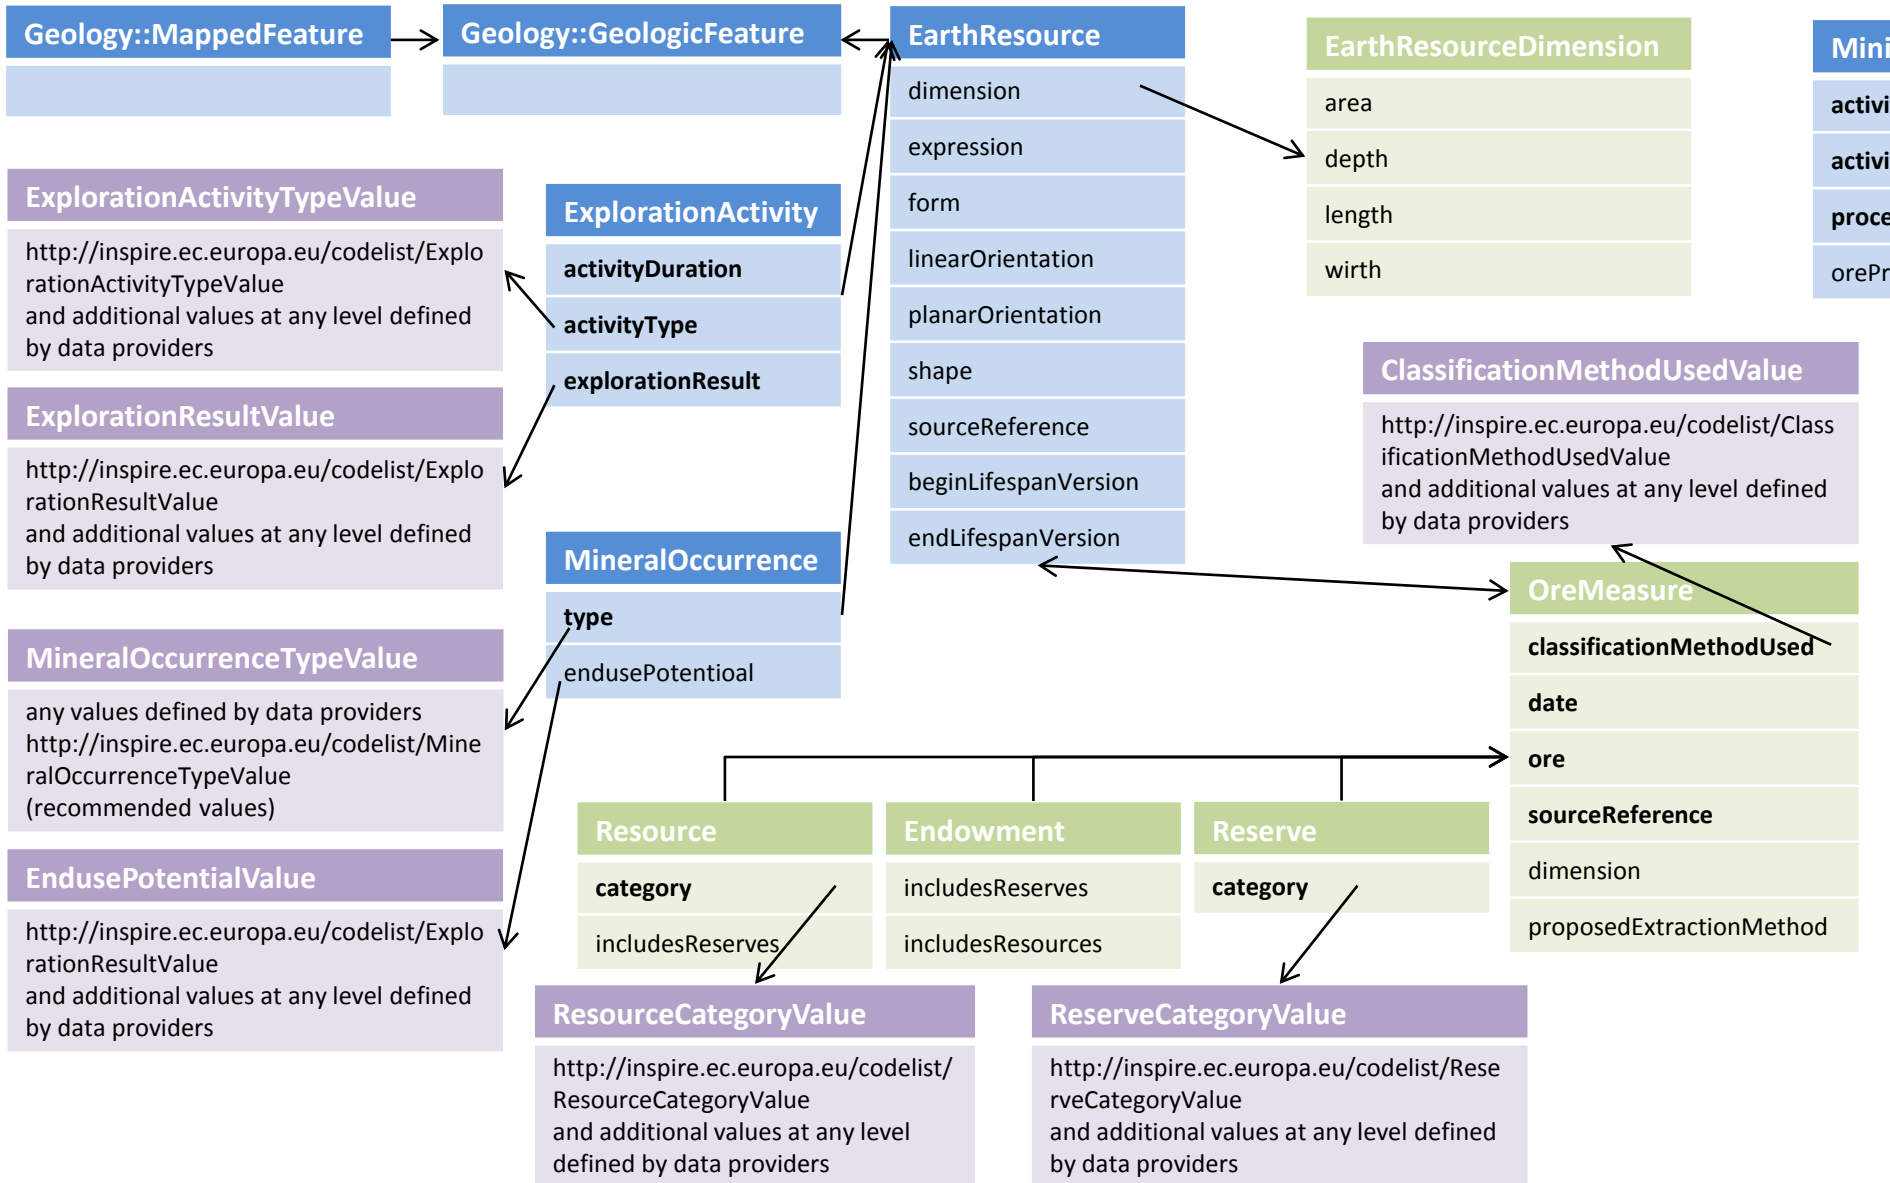

III.21

Nerostné suroviny

Vysvětlivky

objekt reálného světa

povinný atribut objektu

zrušitelný atribut objektu (voidable)

datový typ

povinný atribut datového typu

zrušitelný atribut datového typu (voidable)

číselník

hodnota číselníku

Mineral Resources – overview

Mineral Resources – EarthResource I.

Mineral Resources – EarthResource II.

Mineral Resources – Mining

MinigFeatureOccurrence
shape

MiningFeature
inspireId

Mine
mineName
status
sourceReference
startDate
endDate
beginLifespanVersion
endLifespanVersion

MineName
isPreferred
mineName

MiningActivityTypeValue
http://inspire.ec.europa.eu/codelist/MineStatusValue and additional values at any level defined by data providers

MiningActivity
activityDuration
activityType
processingType
oreProcessed

EarthResource
dimension
expression
form
linearOrientation
planarOrientation
shape
sourceReference
beginLifespanVersion
endLifespanVersion