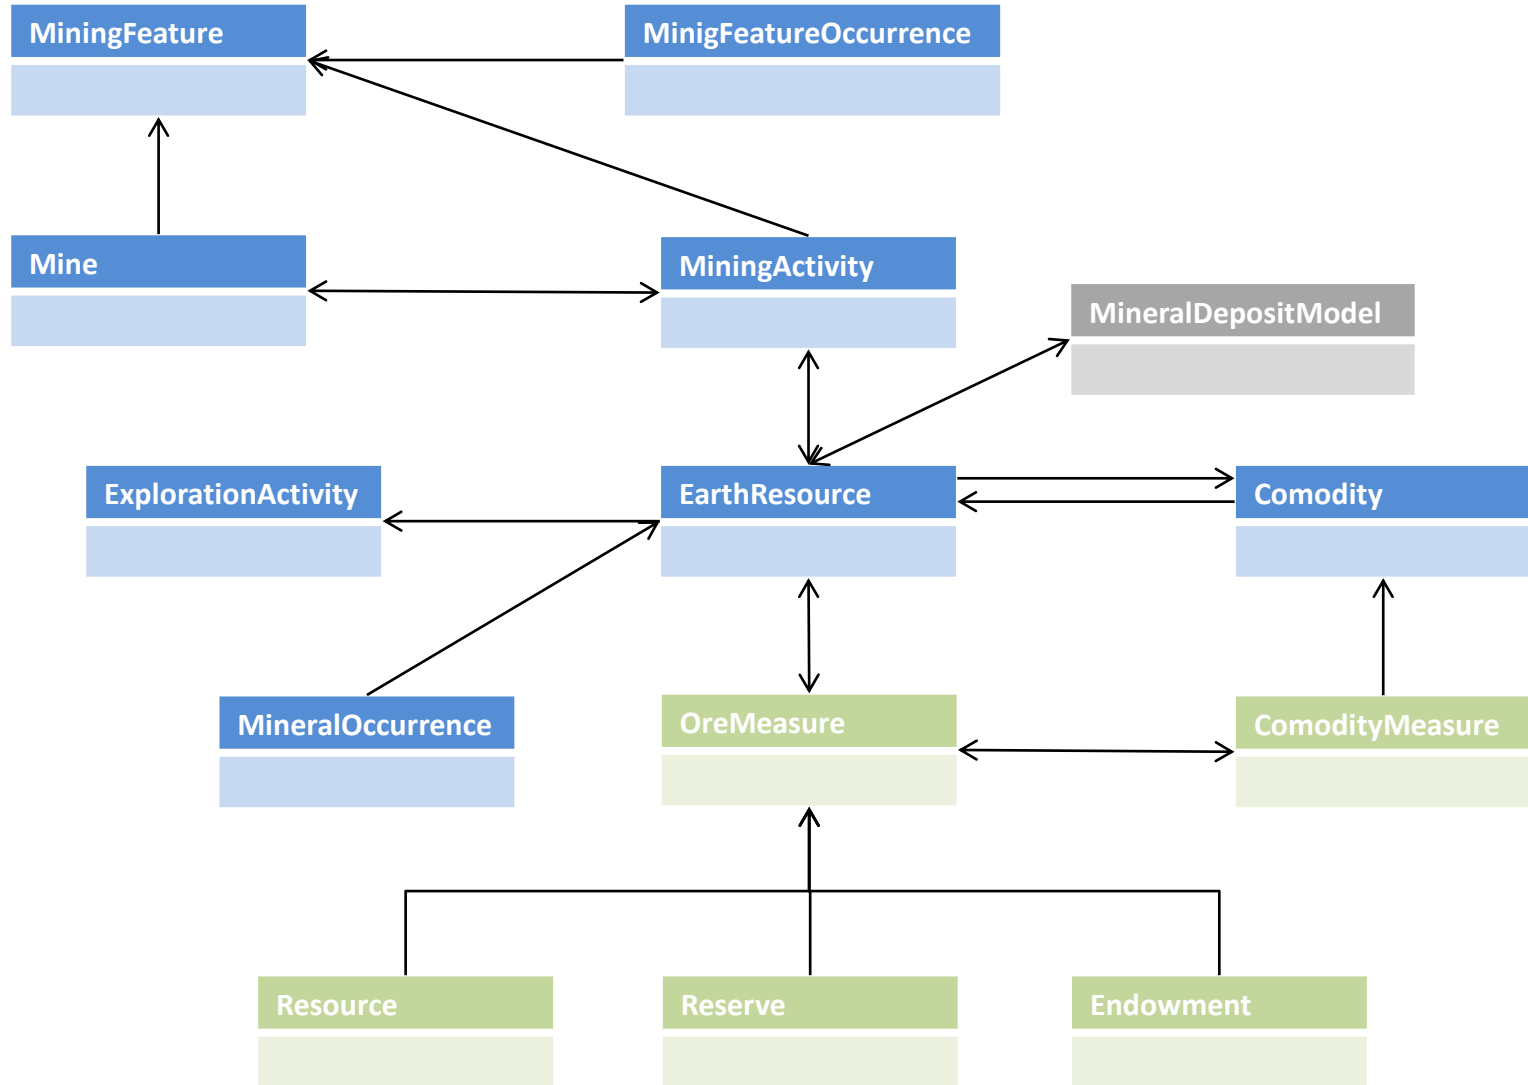

III.21

Nerostné suroviny

Vysvětlivky

objekt reálného světa

povinný atribut objektu

zrušitelný atribut objektu (voidable)

datový typ

povinný atribut datového typu

zrušitelný atribut datového typu (voidable)

číselník

hodnota číselníku

Mineral Resources – overview

Mineral Resources – EarthResource I.

Mineral Resources – EarthResource II.

Mineral Resources – Mining

MinigFeatureOccurrence
shape

MiningFeature
inspireId

Mine
mineName
status
sourceReference
startDate
endDate
beginLifespanVersion
endLifespanVersion

MineName
isPreferred
mineName

MiningActivityTypeValue
http://inspire.ec.europa.eu/codelist/MineStatusValue and additional values at any level defined by data providers

MiningActivity
activityDuration
activityType
processingType
oreProcessed

EarthResource
dimension
expression
form
linearOrientation
planarOrientation
shape
sourceReference
beginLifespanVersion
endLifespanVersion