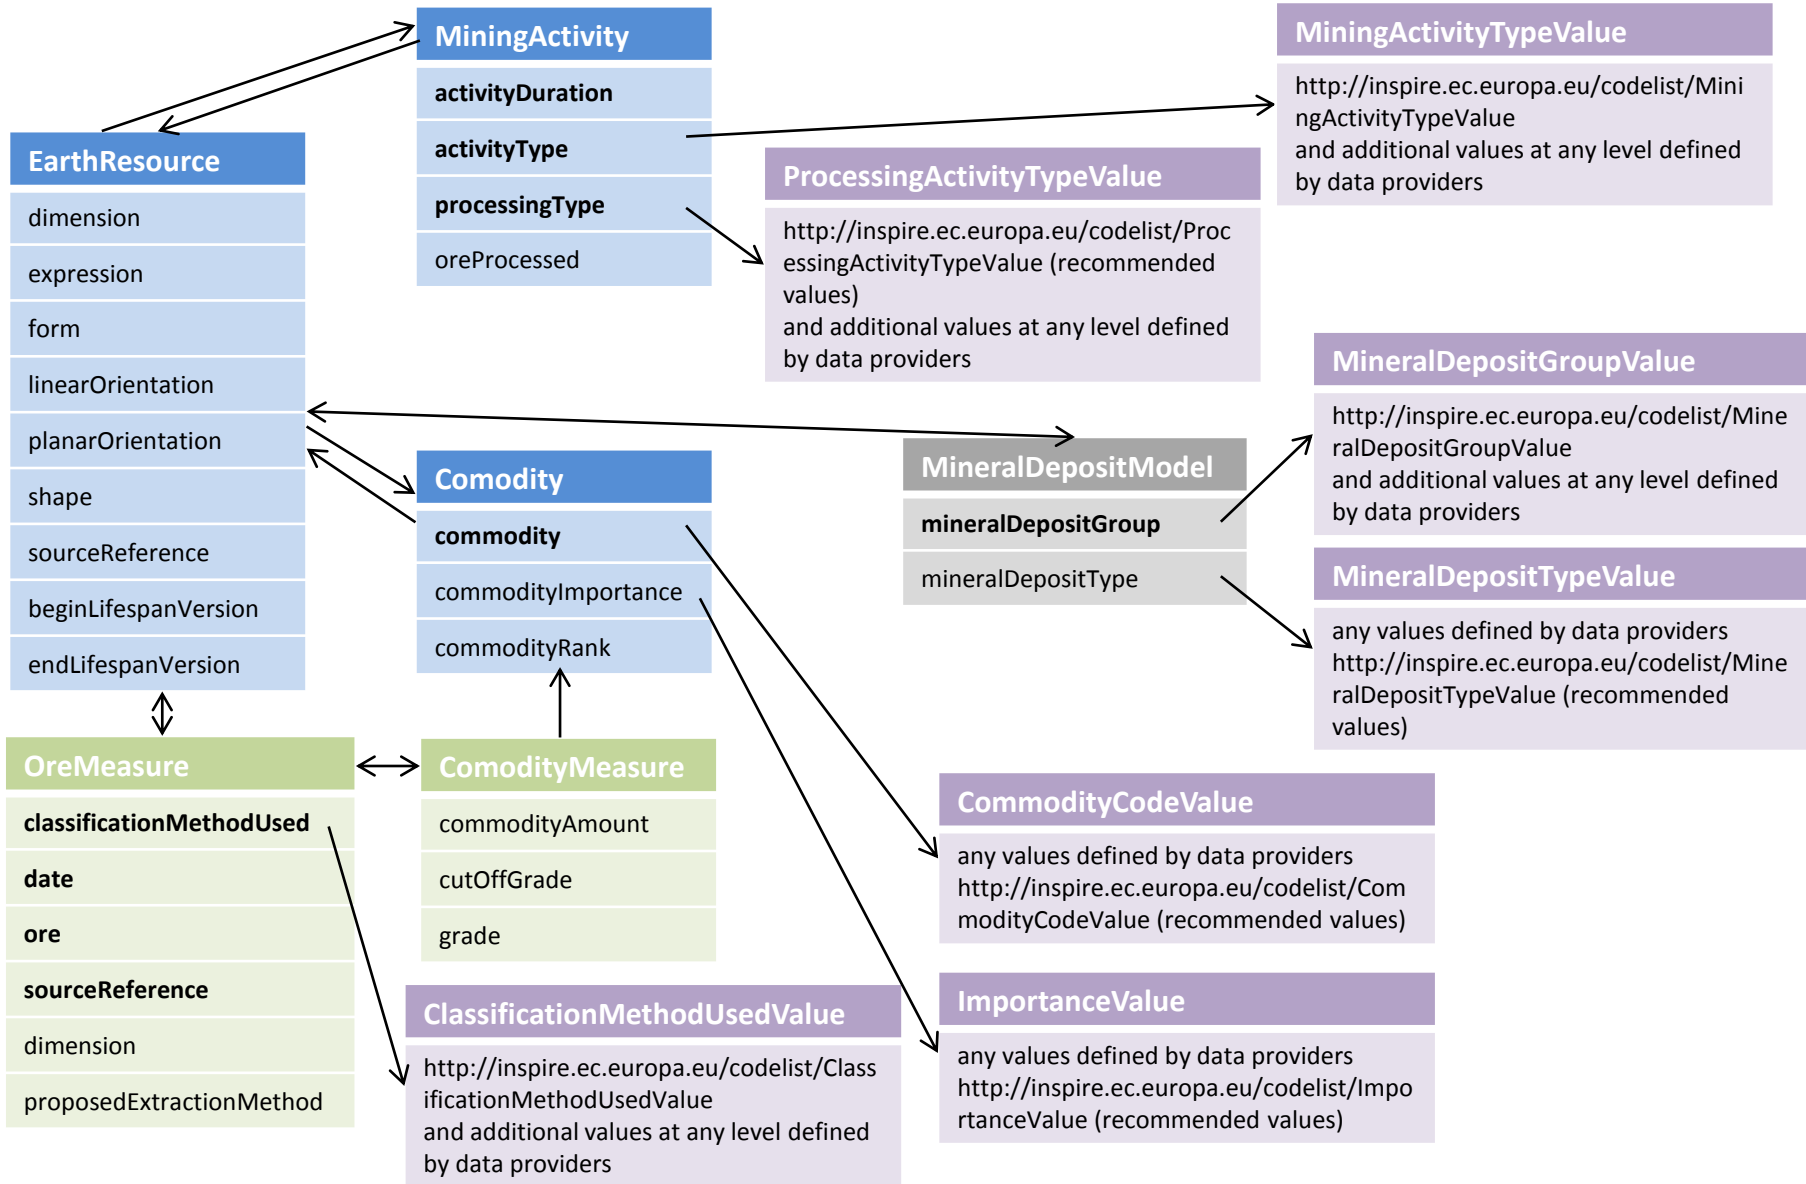

III.21

Nerostné suroviny

Vysvětlivky

objekt reálného světa

povinný atribut objektu

zrušitelný atribut objektu (voidable)

datový typ

povinný atribut datového typu

zrušitelný atribut datového typu (voidable)

číselník

hodnota číselníku

Mineral Resources – overview

Mineral Resources – EarthResource I.

Mineral Resources – EarthResource II.

Mineral Resources – Mining

MinigFeatureOccurrence
shape

MiningFeature
inspireId

Mine
mineName
status
sourceReference
startDate
endDate
beginLifespanVersion
endLifespanVersion

MineName
isPreferred
mineName

MiningActivityTypeValue
http://inspire.ec.europa.eu/codelist/MineStatusValue and additional values at any level defined by data providers

MiningActivity
activityDuration
activityType
processingType
oreProcessed

EarthResource
dimension
expression
form
linearOrientation
planarOrientation
shape
sourceReference
beginLifespanVersion
endLifespanVersion