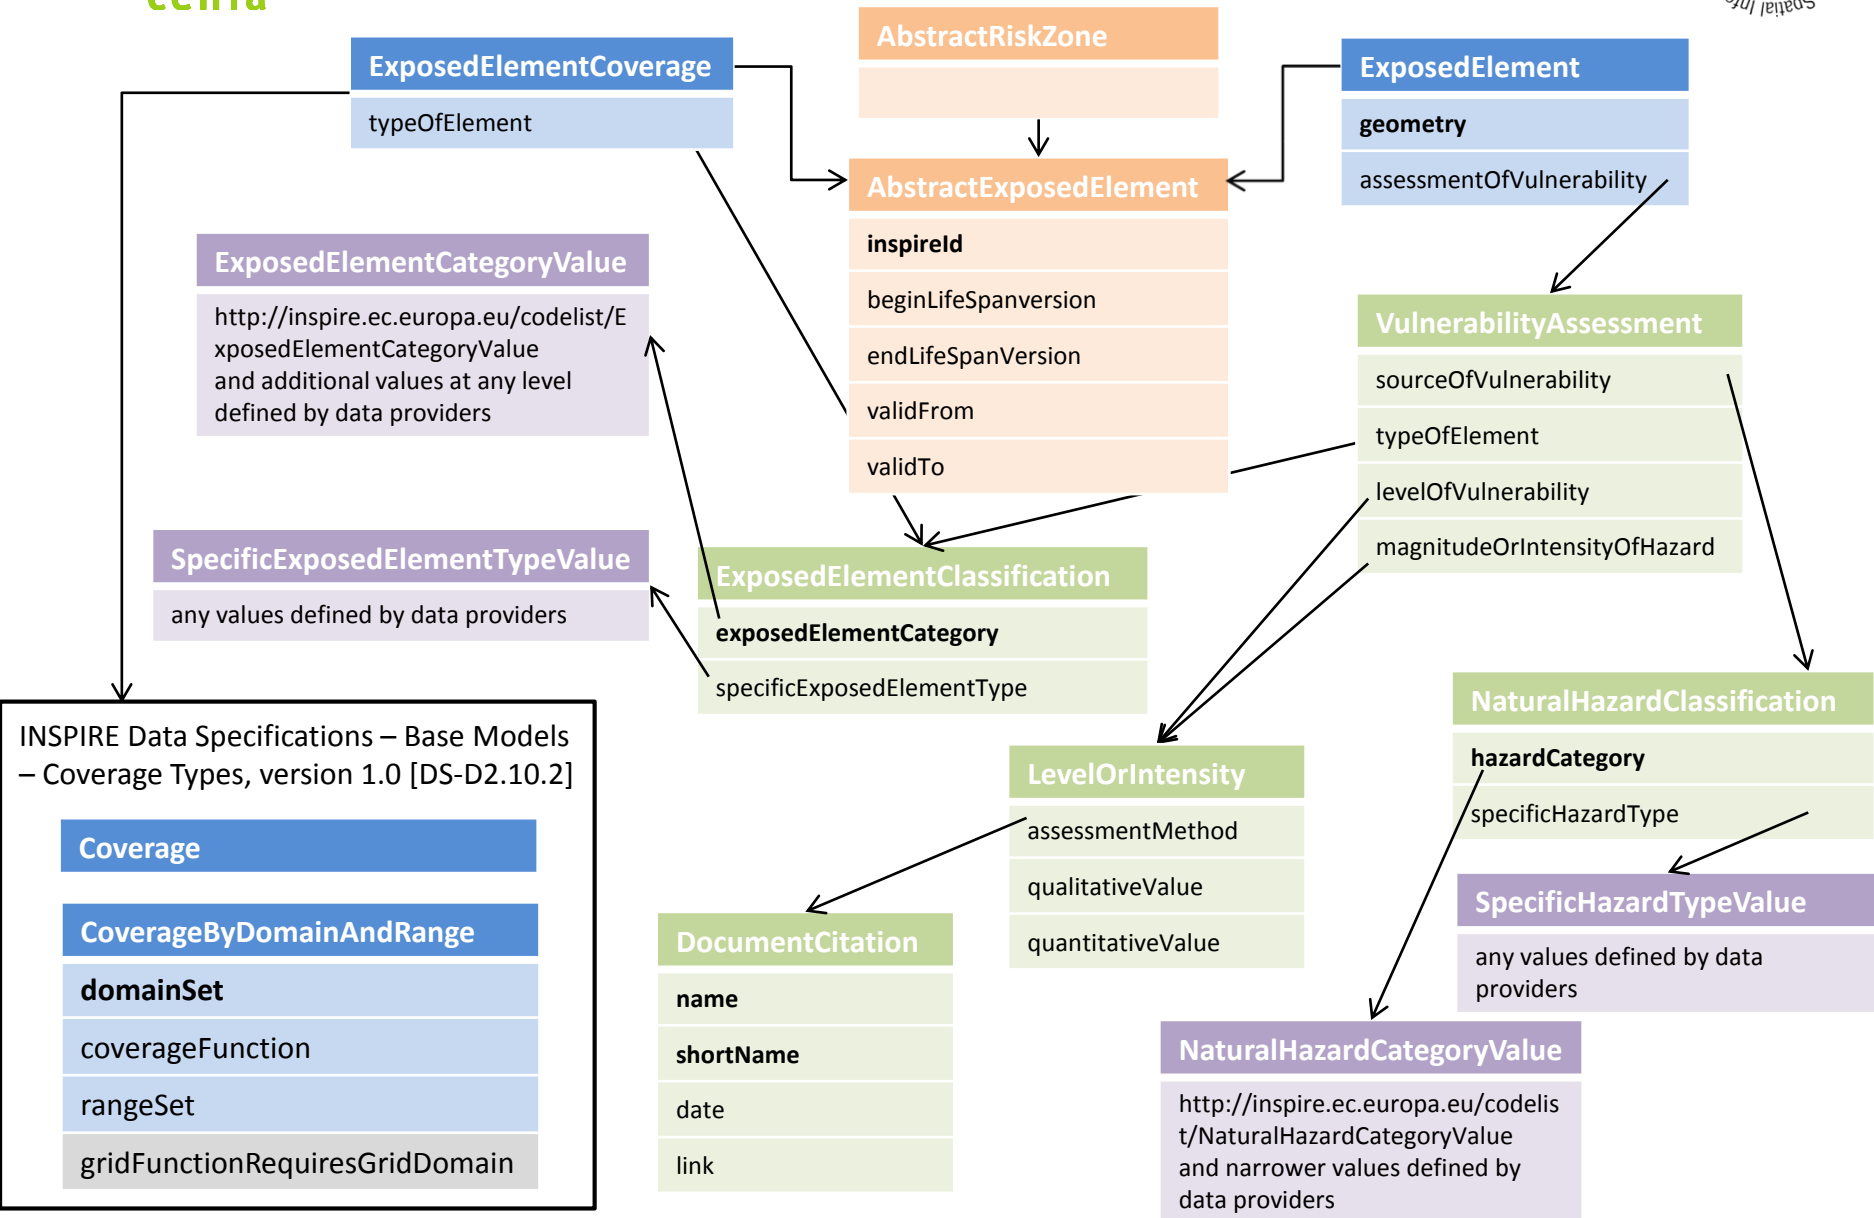

zrušitelný atribut objektu (voidable)

datový typ

povinný atribut datového typu

zrušitelný atribut datového typu (voidable)

číselník

hodnota číselníku

Natural risk zones – overview

Natural risk zones – ObservedEvent

INSPIRE Data Specifications – Base Models
 – Coverage Types, version 1.0 [DS-D2.10.2]

Coverage

- CoverageByDomainAndRange
- domainSet
- coverageFunction
- rangeSet
- gridFunctionRequiresGridDomain

Natural risk zones – HazardArea

Natural risk zones – RiskZone

Natural risk zones – ExposedElement

INSPIRE Data Specifications – Base Models – Coverage Types, version 1.0 [DS-D2.10.2]

- Coverage**
- CoverageByDomainAndRange**
- domainSet
- coverageFunction
- rangeSet
- gridFunctionRequiresGridDomain

Natural risk zones – External links