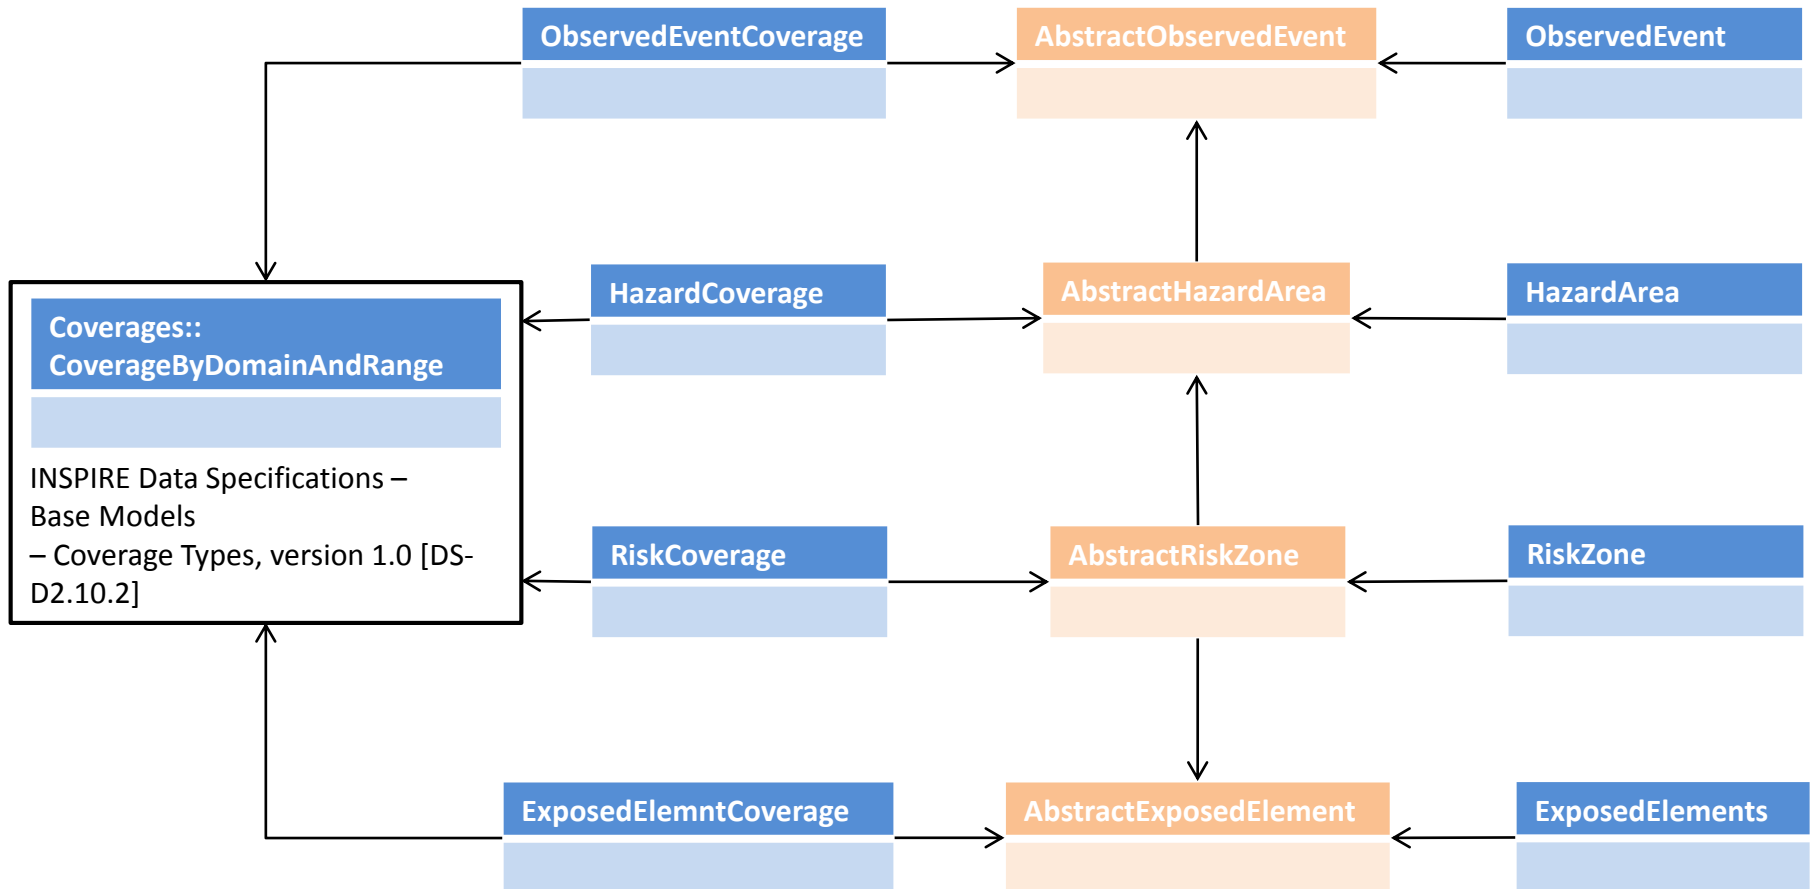

III.12

Oblasti ohrožené přírodními riziky

Vysvětlivky

Abstraktní objekt

povinný atribut objektu

zrušitelný atribut objektu (voidable)

objekt reálného světa

povinný atribut objektu

zrušitelný atribut objektu (voidable)

datový typ

povinný atribut datového typu

zrušitelný atribut datového typu (voidable)

číselník

hodnota číselníku

Natural risk zones – overview

Natural risk zones – ObservedEvent

INSPIRE Data Specifications – Base Models
 – Coverage Types, version 1.0 [DS-D2.10.2]

Coverage

- CoverageByDomainAndRange
- domainSet
- coverageFunction
- rangeSet
- gridFunctionRequiresGridDomain

Natural risk zones – HazardArea