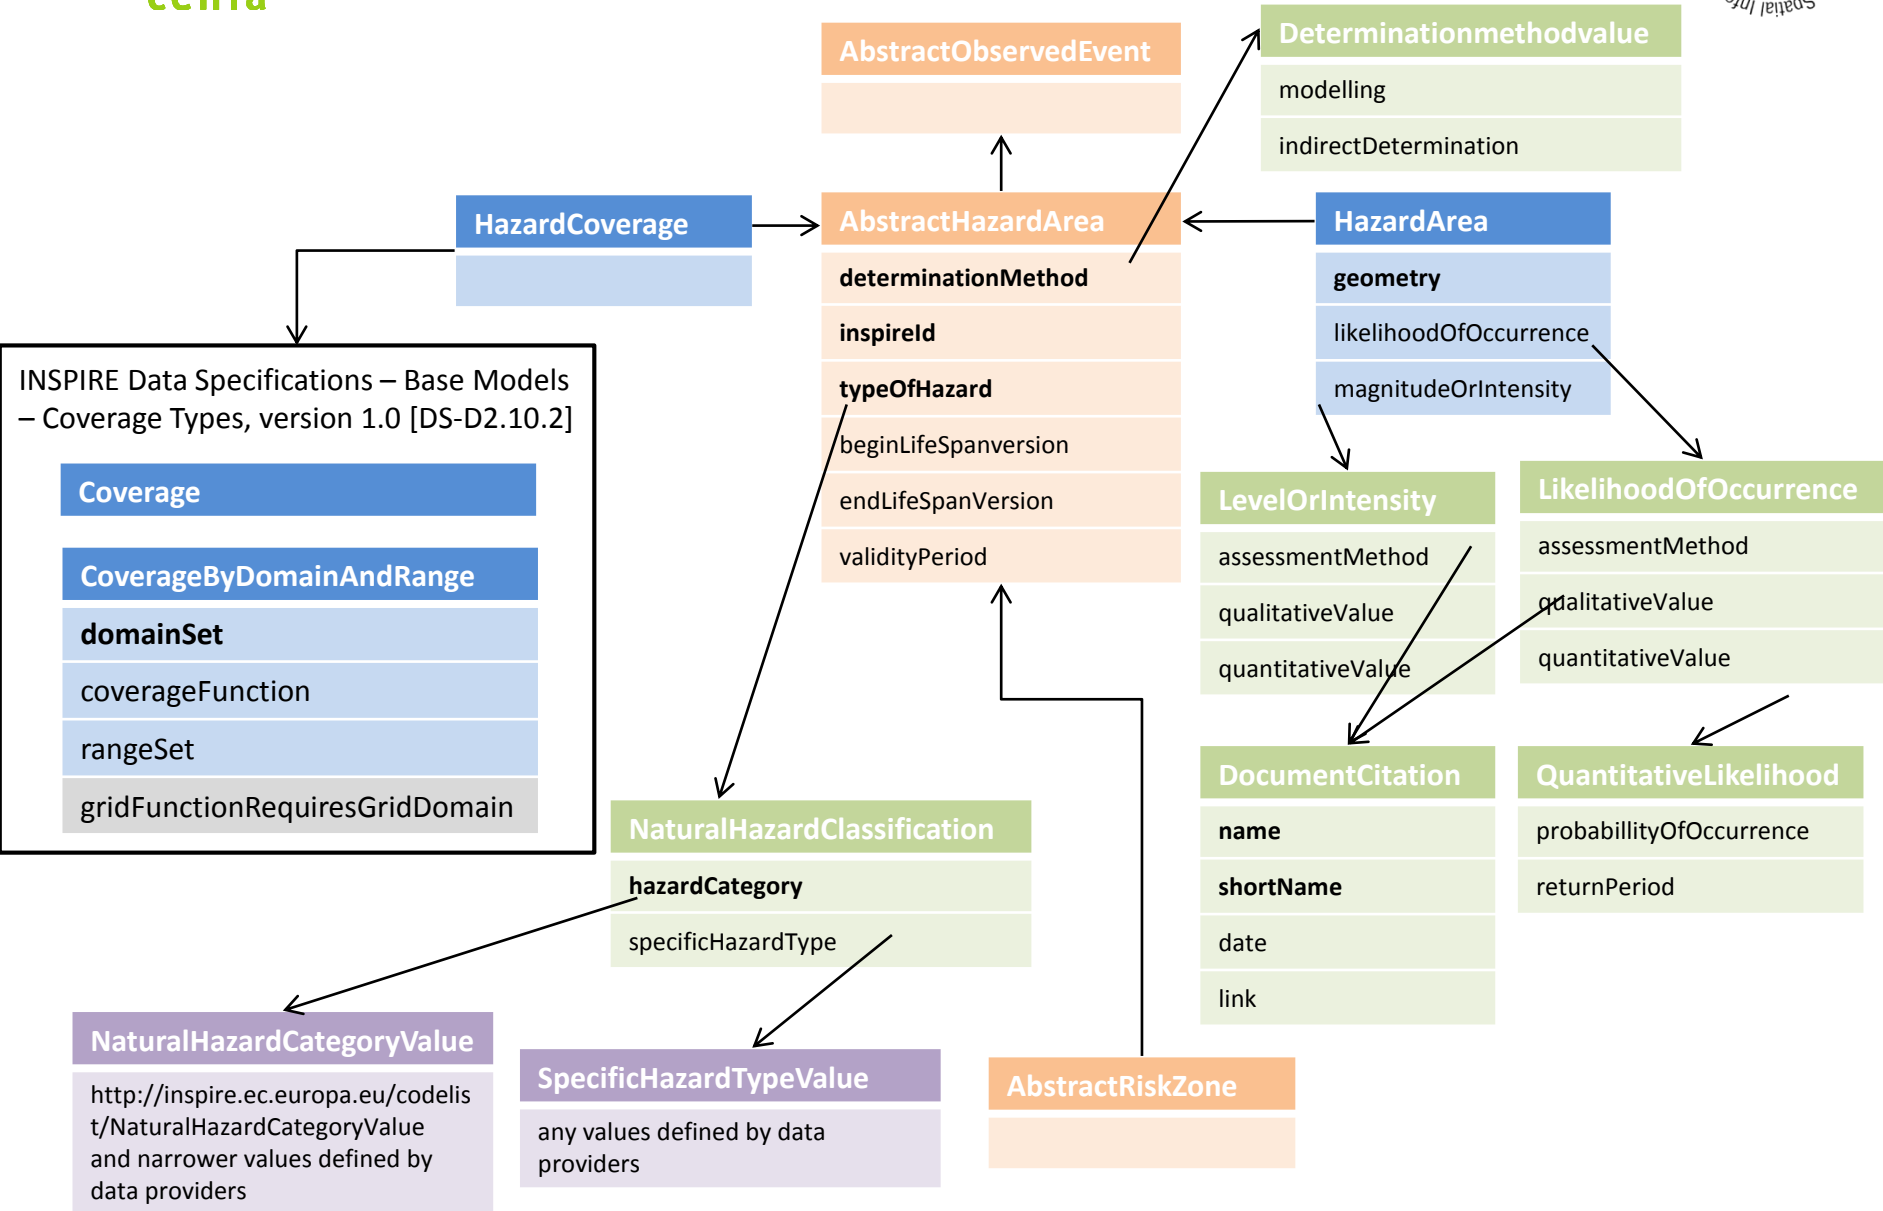

III.12

Oblasti ohrožené přírodními riziky

Vysvětlivky

Abstraktní objekt

povinný atribut objektu

zrušitelný atribut objektu (voidable)

objekt reálného světa

povinný atribut objektu

zrušitelný atribut objektu (voidable)

datový typ

povinný atribut datového typu

zrušitelný atribut datového typu (voidable)

číselník

hodnota číselníku

Natural risk zones – overview

Natural risk zones – ObservedEvent

INSPIRE Data Specifications – Base Models
 – Coverage Types, version 1.0 [DS-D2.10.2]

Coverage

- CoverageByDomainAndRange
- domainSet
- coverageFunction
- rangeSet
- gridFunctionRequiresGridDomain

Natural risk zones – HazardArea

Natural risk zones – RiskZone

Natural risk zones – ExposedElement

INSPIRE Data Specifications – Base Models – Coverage Types, version 1.0 [DS-D2.10.2]

- Coverage**
- CoverageByDomainAndRange**
- domainSet
- coverageFunction
- rangeSet
- gridFunctionRequiresGridDomain