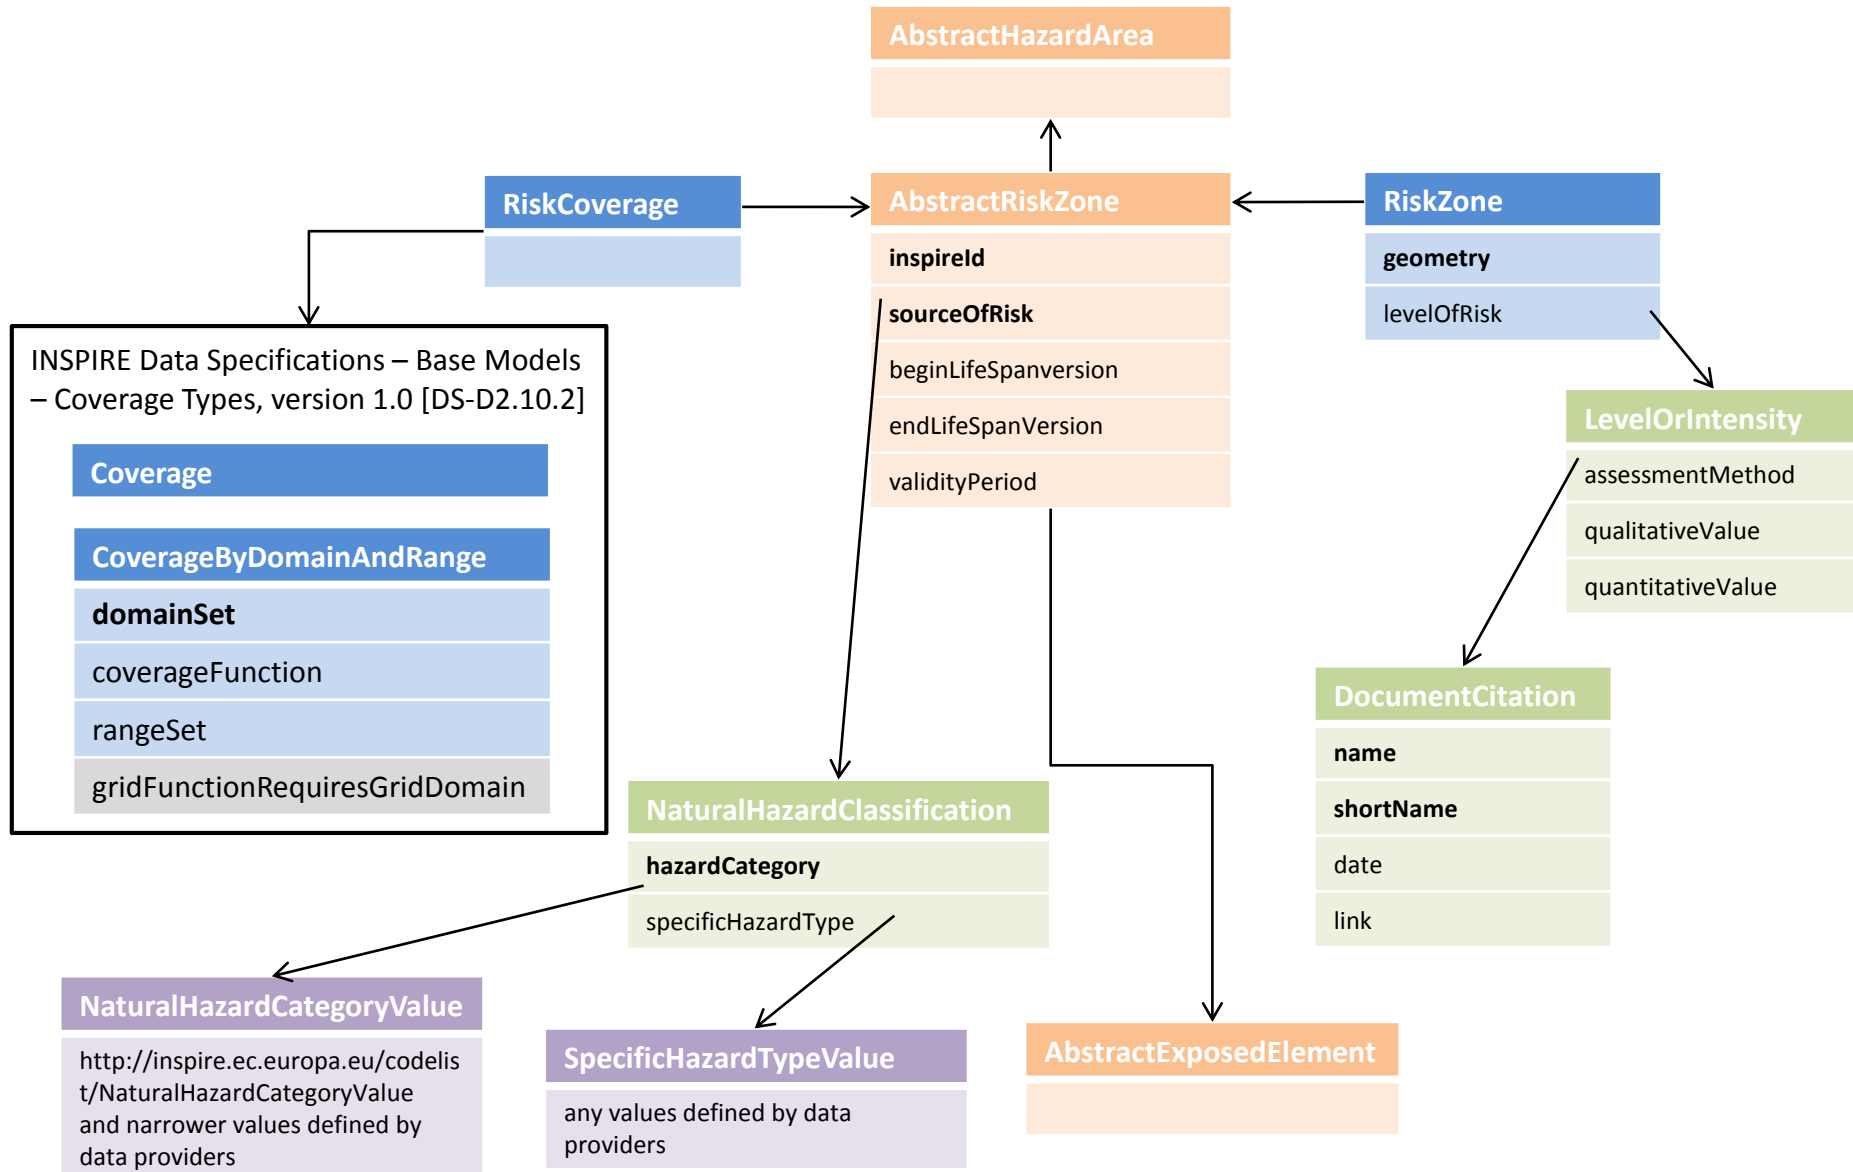

III.12

Oblasti ohrožené přírodními riziky

Vysvětlivky

Abstraktní objekt

povinný atribut objektu

zrušitelný atribut objektu (voidable)

objekt reálného světa

povinný atribut objektu

zrušitelný atribut objektu (voidable)

datový typ

povinný atribut datového typu

zrušitelný atribut datového typu (voidable)

číselník

hodnota číselníku

Natural risk zones – overview

Natural risk zones – ObservedEvent

INSPIRE Data Specifications – Base Models
 – Coverage Types, version 1.0 [DS-D2.10.2]

Coverage

- CoverageByDomainAndRange
- domainSet
- coverageFunction
- rangeSet
- gridFunctionRequiresGridDomain

Natural risk zones – HazardArea

Natural risk zones – RiskZone

Natural risk zones – ExposedElement

INSPIRE Data Specifications – Base Models – Coverage Types, version 1.0 [DS-D2.10.2]

- Coverage**
- CoverageByDomainAndRange**
- domainSet
- coverageFunction
- rangeSet
- gridFunctionRequiresGridDomain