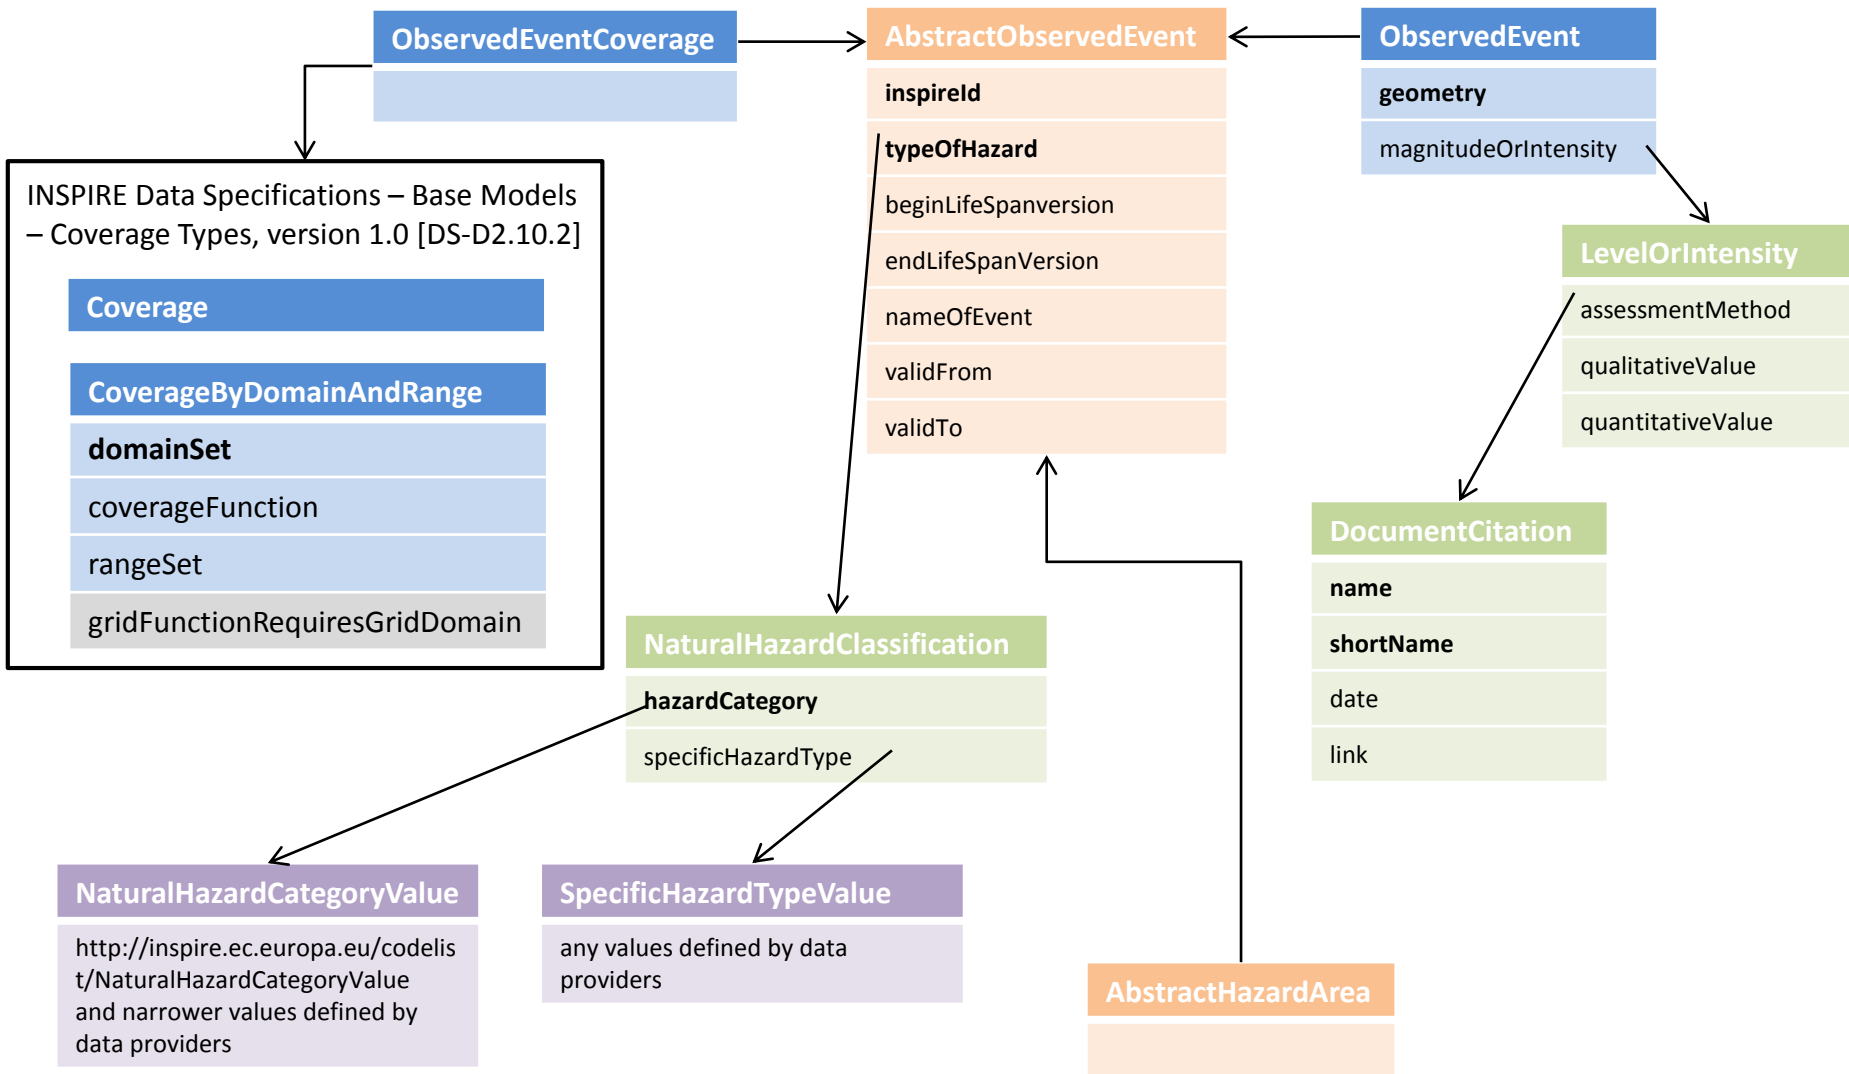

III.12

Oblasti ohrožené přírodními riziky

Vysvětlivky

Abstraktní objekt

povinný atribut objektu

zrušitelný atribut objektu (voidable)

objekt reálného světa

povinný atribut objektu

zrušitelný atribut objektu (voidable)

datový typ

povinný atribut datového typu

zrušitelný atribut datového typu (voidable)

číselník

hodnota číselníku

Natural risk zones – overview

Natural risk zones – ObservedEvent

INSPIRE Data Specifications – Base Models
 – Coverage Types, version 1.0 [DS-D2.10.2]

Coverage

- CoverageByDomainAndRange
- domainSet
- coverageFunction
- rangeSet
- gridFunctionRequiresGridDomain

Natural risk zones – HazardArea

Natural risk zones – RiskZone

Natural risk zones – ExposedElement

INSPIRE Data Specifications – Base Models – Coverage Types, version 1.0 [DS-D2.10.2]

- Coverage**
- CoverageByDomainAndRange**
- domainSet
- coverageFunction
- rangeSet
- gridFunctionRequiresGridDomain