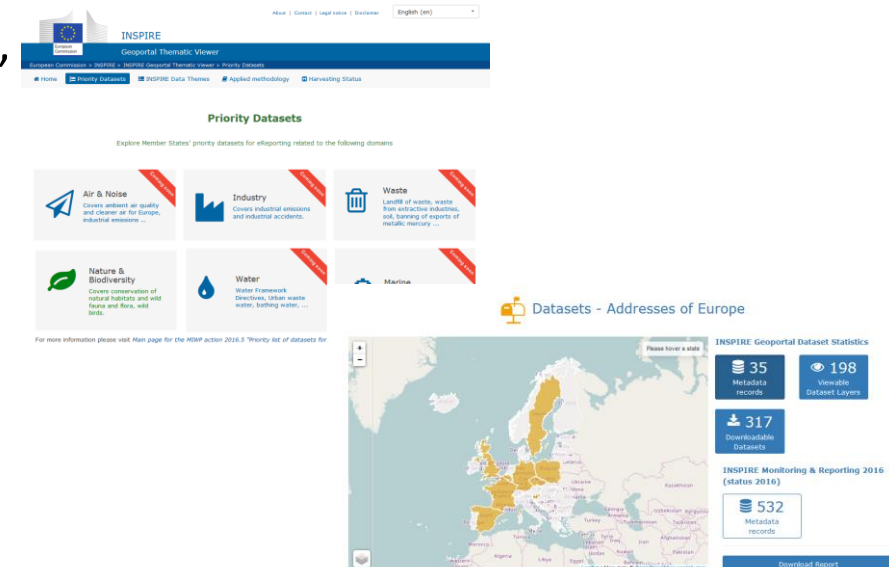

3.INSPIRE MIG + Commitee (07-08.12.2017)

- Revízia vykonávacích predpisov
  - Rozhodnutie pre monitoring a reporting (2009/442/EC)
    - Efektívnejšia podpora automatického monitoringu z metaúdajov
    - Predstavený návrh legislatívneho znenia novely – [pripomienky je možné zaslať do 31.01.2018](#)
  - Vykonávacie predpisy pre interoperabilitu
    - Identifikované 2 kategórie problémov - spoločné pre všetky témy a špecifické pre témy. Nie je ešte isté, či bude nevyhnutná revízia legislatívy. Plánovaný workshop, konzultácia.
- Maintenance and Implementation Work Programme
  - [Geoportal/Thematic viewer](#) Beta ver.- návrh nového grafického rozhrania pre INSPIRE témy a Prioritné datasety - Úloha Testovanie a zabezpečenie dostupnosti SK INSPIRE prioritných datasetov „as is“ + INSPIRE annex I tém!