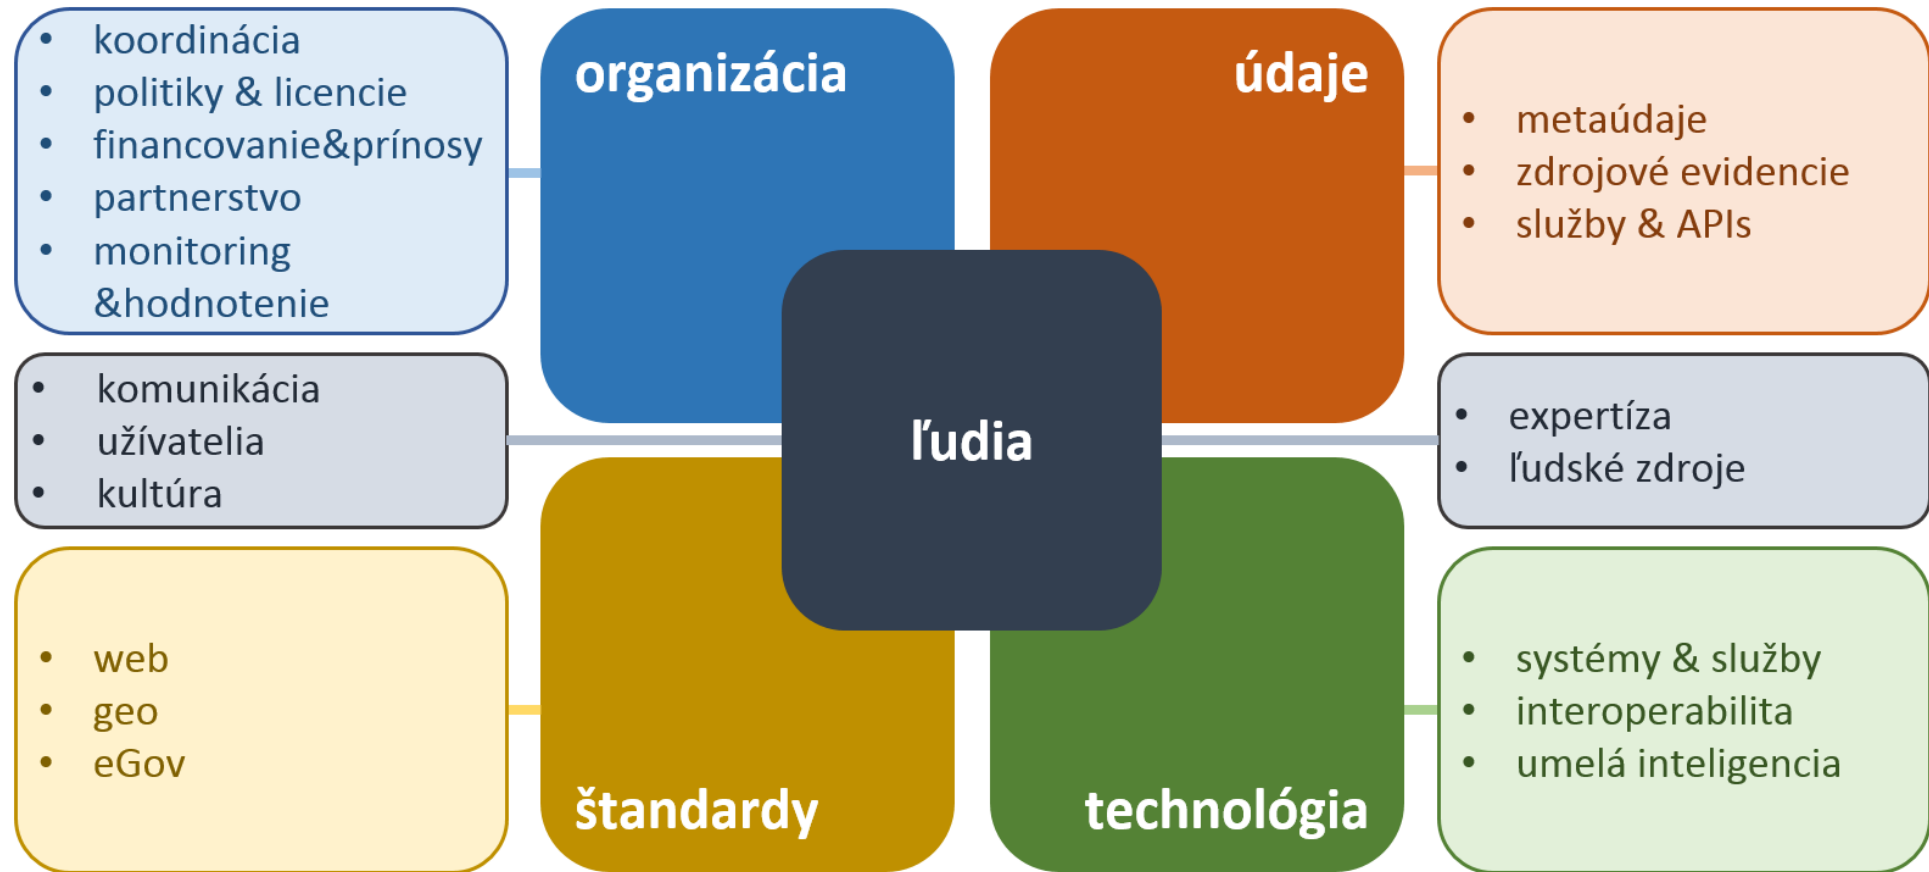

# 6. GeoCloud

- Motivácia
  - Podpora implementácie INSPIRE pre povinné osoby a dobrovoľných prispievateľov
    - Služby priestorových údajov
    - Naplnenie kvalitatívnych parametrov služieb
    - Interoperabilita
    - Monitoring prevádzky a využitia infraštruktúry
  - Podpora a synergia s aktivitami eGovernment a Open Data
    - Referencovateľné identifikátory (URI)
    - Dereferenciácia
    - Harmonizácia na úrovni údajových modelov a ontológií
    - Referenčné registre a údaje
    - Otvorené údaje vs. ostatné údaje s reštriktívnou licenciou
  - Zapojenie dotknutých subjektov (Poskytovateľov aj užívateľov)

# 6. GeoCloud

- Projektový zámer
  - **Centrálna platforma** pre priestorové údaje a súvisiace služby - APIs (ďalej len geozdroje)
  - Zabezpečí súvisiace **požiadavky** (eGov, INSPIRE, Open Data) a **očakávania** praxe (tvorcovia a užívatelia geozdrojov a ostatných údajov s potenciálom na ich vzájomné prepojenie)
  - Integrujúca [Register priestorových informácií](#), [Národný Geoportál](#), [web NIPI](#) do jednotného rozhrania k s grafickým a strojovo prístupným rozhraním nad otvoreným zdrojovým kódom!
  - Podpora harmonizovaného zdieľania a opätovného využívania geozdrojov s využitím potenciálu služieb vládneho cloudu (Národné a medzinárodné štandardy)
  - Jednotný prístup pre:
    - Referenčné a tematické geozdroje,
    - Otvorené údaje a údaje s obmedzenou licenciou
  - Správa subregistrov, podpora jednoznačnej a perzistentnej identifikácie s prepojením na MetaIS a Informačný systém centrálnej správy referenčných údajov verejnej správy
  - Podpora data hostingu, transformácií, publikácie údajov prostredníctvom APIs, GeoProxy (OGC, Indexed web, Linked Data web)
  - Validácia, Monitoring, Analytika

# 6. GeoCloud

- Rámec